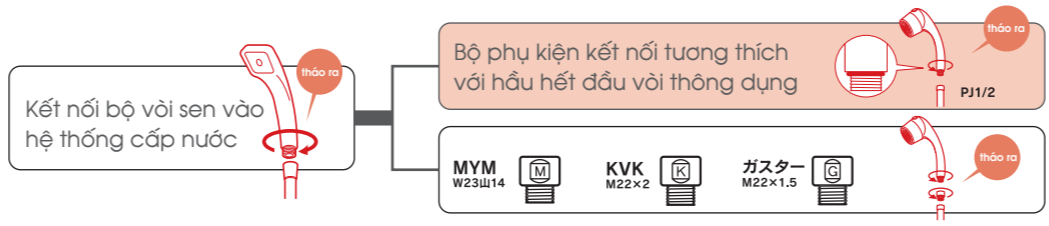

Cleansui

THIẾT BỊ LỌC NƯỚC
MADE IN JAPAN

**LẮP TẠI
VÒI HOA SEN**

SK106W

Clo dư làm tóc khô xơ, gãy, gãy gàu

Clo dư khiến da khô sạm

Clo dư gây viêm kết mạc mắt, đỏ mắt

Clo dư gây bệnh hen suyễn, dị ứng, đặc biệt với trẻ nhỏ

Phụ phẩm Clo có thể góp phần gây ung thư bàng quang

Clo dư gây sảy thai hoặc sinh con dị tật

HAI CHẾ ĐỘ NƯỚC SỬ DỤNG LINH HOẠT CÔNG SUẤT LỌC 4000 LÍT/lỗi

LẮP ĐẶT DỄ DÀNG CÙNG VỚI BỘ PHỤ KIỆN KẾT NỐI VÀO VÒI NƯỚC KÈM THEO.