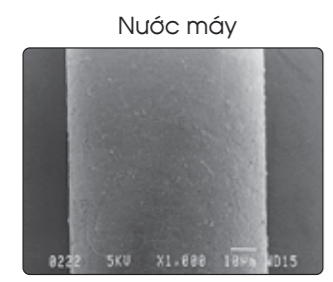

CHẾ ĐỘ NƯỚC SỬ DỤNG

THÍCH HỢP VỚI LÀN DA NHẠY CẢM HAY MÁI TÓC ĐANG BỊ HƯ TỔN

MODEL	SK106W
Mã lõi lọc	SKC205W (x2)
Công suất lọc	4,000 Lit (x 2= 8,000 Lit)
Lưu lượng nước qua lõi lọc	8 Lit/ phút
Áp suất làm việc tối thiểu	0.07 MPa
Công nghệ lọc	Mitsubishi Chemical Cleansui
Khả năng lọc	Khử Clo và độ đục trong nước
Nhiệt độ sử dụng tối đa	60°C
Thời hạn sử dụng lõi lọc	2 tháng (60Lit/ ngày)
Kích thước (Rộng x Cao)	56 x 194 mm
Trọng lượng (Khi đầy nước)	210g (250g)
Vật liệu (lõi lọc, bộ vòi, ống nối)	Nhựa ABS, Polyethylene
Phụ kiện	Bộ phụ kiện kết nối
Xuất xứ	Nhật Bản

BẠN CÓ BIẾT?

Bề mặt sợi tóc được phóng đại

Tóc hư tổn bởi clo

Sợi tóc ngâm trong nước máy bị hư hỏng, dễ gãy.

Tóc khỏe mạnh khi dùng nước đã lọc

Sợi tóc ngâm trong nước đã được lọc vẫn giữ được sự mềm mại, khỏe mạnh.