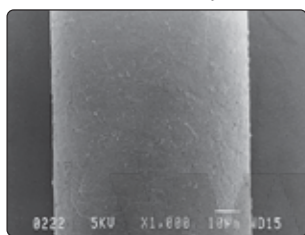

Clo dư gây viêm kết mạc mắt, đỏ mắt

Clo dư gây bệnh hen suyễn, dị ứng, đặc biệt với trẻ nhỏ

Phụ phẩm Clo có thể góp phần gây ung thư bàng quang

Clo dư gây sảy thai hoặc sinh con dị tật

## BẠN CÓ BIẾT?

Bề mặt sợi tóc được phóng đại

Nước máy

Tóc hư tổn bởi clo

Sợi tóc ngâm trong nước máy bị hư hỏng, dễ gãy.

CLEANSUI - nước lọc sạch

Tóc khỏe mạnh khi dùng nước đã lọc

Sợi tóc ngâm trong nước đã được lọc vẫn giữ được sự mềm mại, khỏe mạnh.