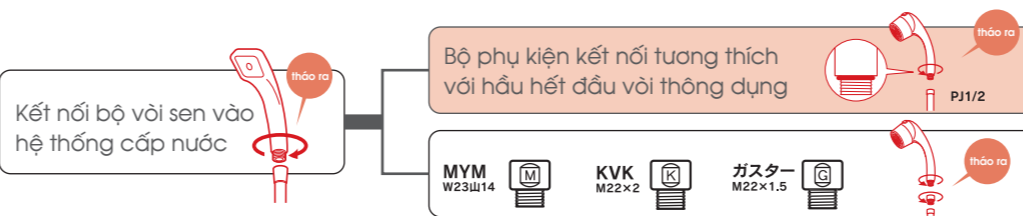

Clo dư làm tóc khô xơ, gãy, gãy gàu

Clo dư khiến da khô sạm

Clo dư gây viêm kết mạc mắt, đỏ mắt

Clo dư gây bệnh hen suyễn, dị ứng, đặc biệt với trẻ nhỏ

Phụ phẩm Clo có thể góp phần gây ung thư bàng quang

Clo dư gây sảy thai hoặc sinh con dị tật

BẠN CÓ BIẾT?

Bề mặt sợi tóc được phóng đại

Nước máy

Tóc hư tổn bởi clo

Sợi tóc ngâm trong nước máy bị hư hỏng, dễ gãy.

CLEANSUI - nước lọc sạch

Tóc khỏe mạnh khi dùng nước đã lọc

Sợi tóc ngâm trong nước đã được lọc vẫn giữ được sự mềm mại, khỏe mạnh.

Kết quả

HAI CHẾ ĐỘ NƯỚC SỬ DỤNG LINH HOẠT

CÔNG SUẤT LỌC 4000 LÍT/LOẠI

LẮP ĐẶT DỄ DÀNG CÙNG VỚI BỘ PHỤ KIỆN KẾT NỐI VÀO VÒI NƯỚC KÈM THEO.

CHẾ ĐỘ NƯỚC SỬ DỤNG

THÍCH HỢP VỚI LÀN DA NHẠY CẢM HAY MÁI TÓC ĐANG BỊ HƯ TỔN

MODEL	SK106W
Mã lõi lọc	SKC205W (x2)
Công suất lọc	4,000 Lít (x 2= 8,000 Lít)
Lưu lượng nước qua lõi lọc	8 Lít/ phút
Áp suất làm việc tối thiểu	0.07 MPa
Công nghệ lọc	Mitsubishi Chemical Cleansui
Khả năng lọc	Khử Clo và độ đục trong nước
Nhiệt độ sử dụng tối đa	60°C
Thời hạn sử dụng lõi lọc	2 tháng (60Lít/ ngày)
Kích thước (Rộng x Cao)	56 x 194 mm
Trọng lượng (Khi đầy nước)	210g (250g)
Vật liệu (lõi lọc, bộ vòi, ống nối)	Nhựa ABS, Polyethylene
Phụ kiện	Bộ phụ kiện kết nối
Xuất xứ	Nhật Bản

MITSUBISHI CHEMICAL CLEANSUI

DỊCH VỤ KHÁCH HÀNG
HOTLINE : 1800 8171

Email: support@mitsubishicleansui.vn
Website: www.mitsubishicleansui.vn

VĂN PHÒNG CHÍNH TP. HCM
Số 12, Đường D1, KDC Him Lam,
Phường Tân Hưng, Quận 7, TP. HCM
Hotline: 1800 8171
Fax: (08) 2253 0481 / 2253 0482

CHI NHÁNH HÀ NỘI
Tầng 5, toà nhà VG, 235 Nguyễn Trãi,
P.Thanh Xuân Trung, Q.Thanh Xuân, Hà Nội
Tel: 0246 2691160
Fax: (04) 6269 1159/61

THIẾT BỊ LỌC NƯỚC VÒI HOA SEN SK106W

- Thiết kế gọn nhẹ, tiện lợi.
- Tương thích hầu hết với các loại vòi dân dụng.
- Phù hợp với làn da nhạy cảm của em bé, trẻ sơ sinh và trẻ nhỏ.

LÀN DA MỊN MÀNG - MÁI TÓC CHẮC KHỎE

CHI PHÍ HỢP LÝ CHO HỘ GIA ĐÌNH

Cleansui

Lõi lọc SKC205W

GIÁ: 630.000VNĐ