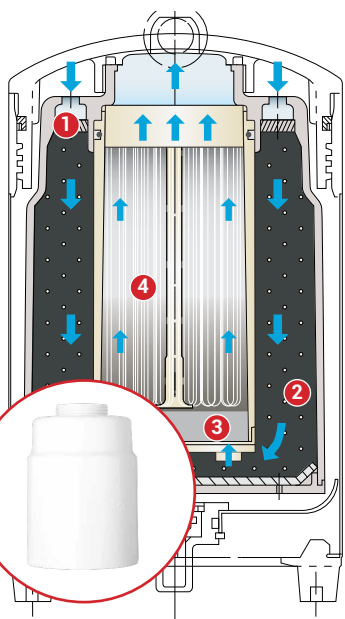

Cleensui

SẢN PHẨM
ĐẶC BIỆT

THIẾT BỊ LỌC NƯỚC TRÊN BỒN RỬA

SSX880E

1 Lớp vải lưới không dệt

Lọc bỏ các cặn bẩn và tạp chất trong nước

2 Lớp than hoạt tính

Lọc bỏ các tạp chất độc hại, thuốc thực vật, khử mùi nấm mốc, khử clo trong nước... (Bromoform/ Trihalomethanes Bromodichloromethane/ 2-MIB/ Dibromochloromethane/ CAT/ Chlorine/ Tetrachloroethylene/ Trichloroethylene/ Chloroform 1,1,1-trichloroethane...)

3 Lớp sợi trao đổi ion

Lọc bỏ chỉ hòa tan trong nước

4 Lớp màng lọc sợi rỗng

Nước được thẩm thấu từ ngoài thành ống của các sợi rỗng bao gồm hàng triệu lỗ lọc với kích thước siêu nhỏ từ 0.01 đến 0.1µm vào bên trong sợi rỗng. Các tạp chất có kích thước lớn hơn 0.1µm như tảo, vi sinh vật, độ đục, vi khuẩn, rỉ sét, nấm mốc, các thành phần kim loại trong nước được giữ lại bên ngoài màng lọc. Chỉ còn nước sạch và khoáng chất sau khi lọc.

ĐIỂM NỔI BẬT CỦA THIẾT BỊ LỌC NƯỚC

CLEANSUI SSX880E

1 VÒI NƯỚC SAU LỌC VÀ NẮM CHE BỘ LỌC

- Linh hoạt xoay 360 độ, vùng sử dụng lớn hơn
- Thép không gỉ chắc chắn và cao cấp
- Dễ dàng lau chùi và vệ sinh

2 ĐẦU VÀO CỦA NƯỚC LỌC

4 VAN CHẾ ĐỘ CHIA NƯỚC ĐA NĂNG

- 3 chế độ vòi phun nước
- Dễ dàng lắp trực tiếp vào vòi
- Lớp lưới lọc thép không gỉ bảo vệ thiết bị khỏi những cặn lớn trong nước

5 LINH KIỆN NỐI VAN CHUYỂN

- Thuận tiện cho việc lắp đặt với hầu hết các loại vòi thông dụng trên thị trường Việt Nam